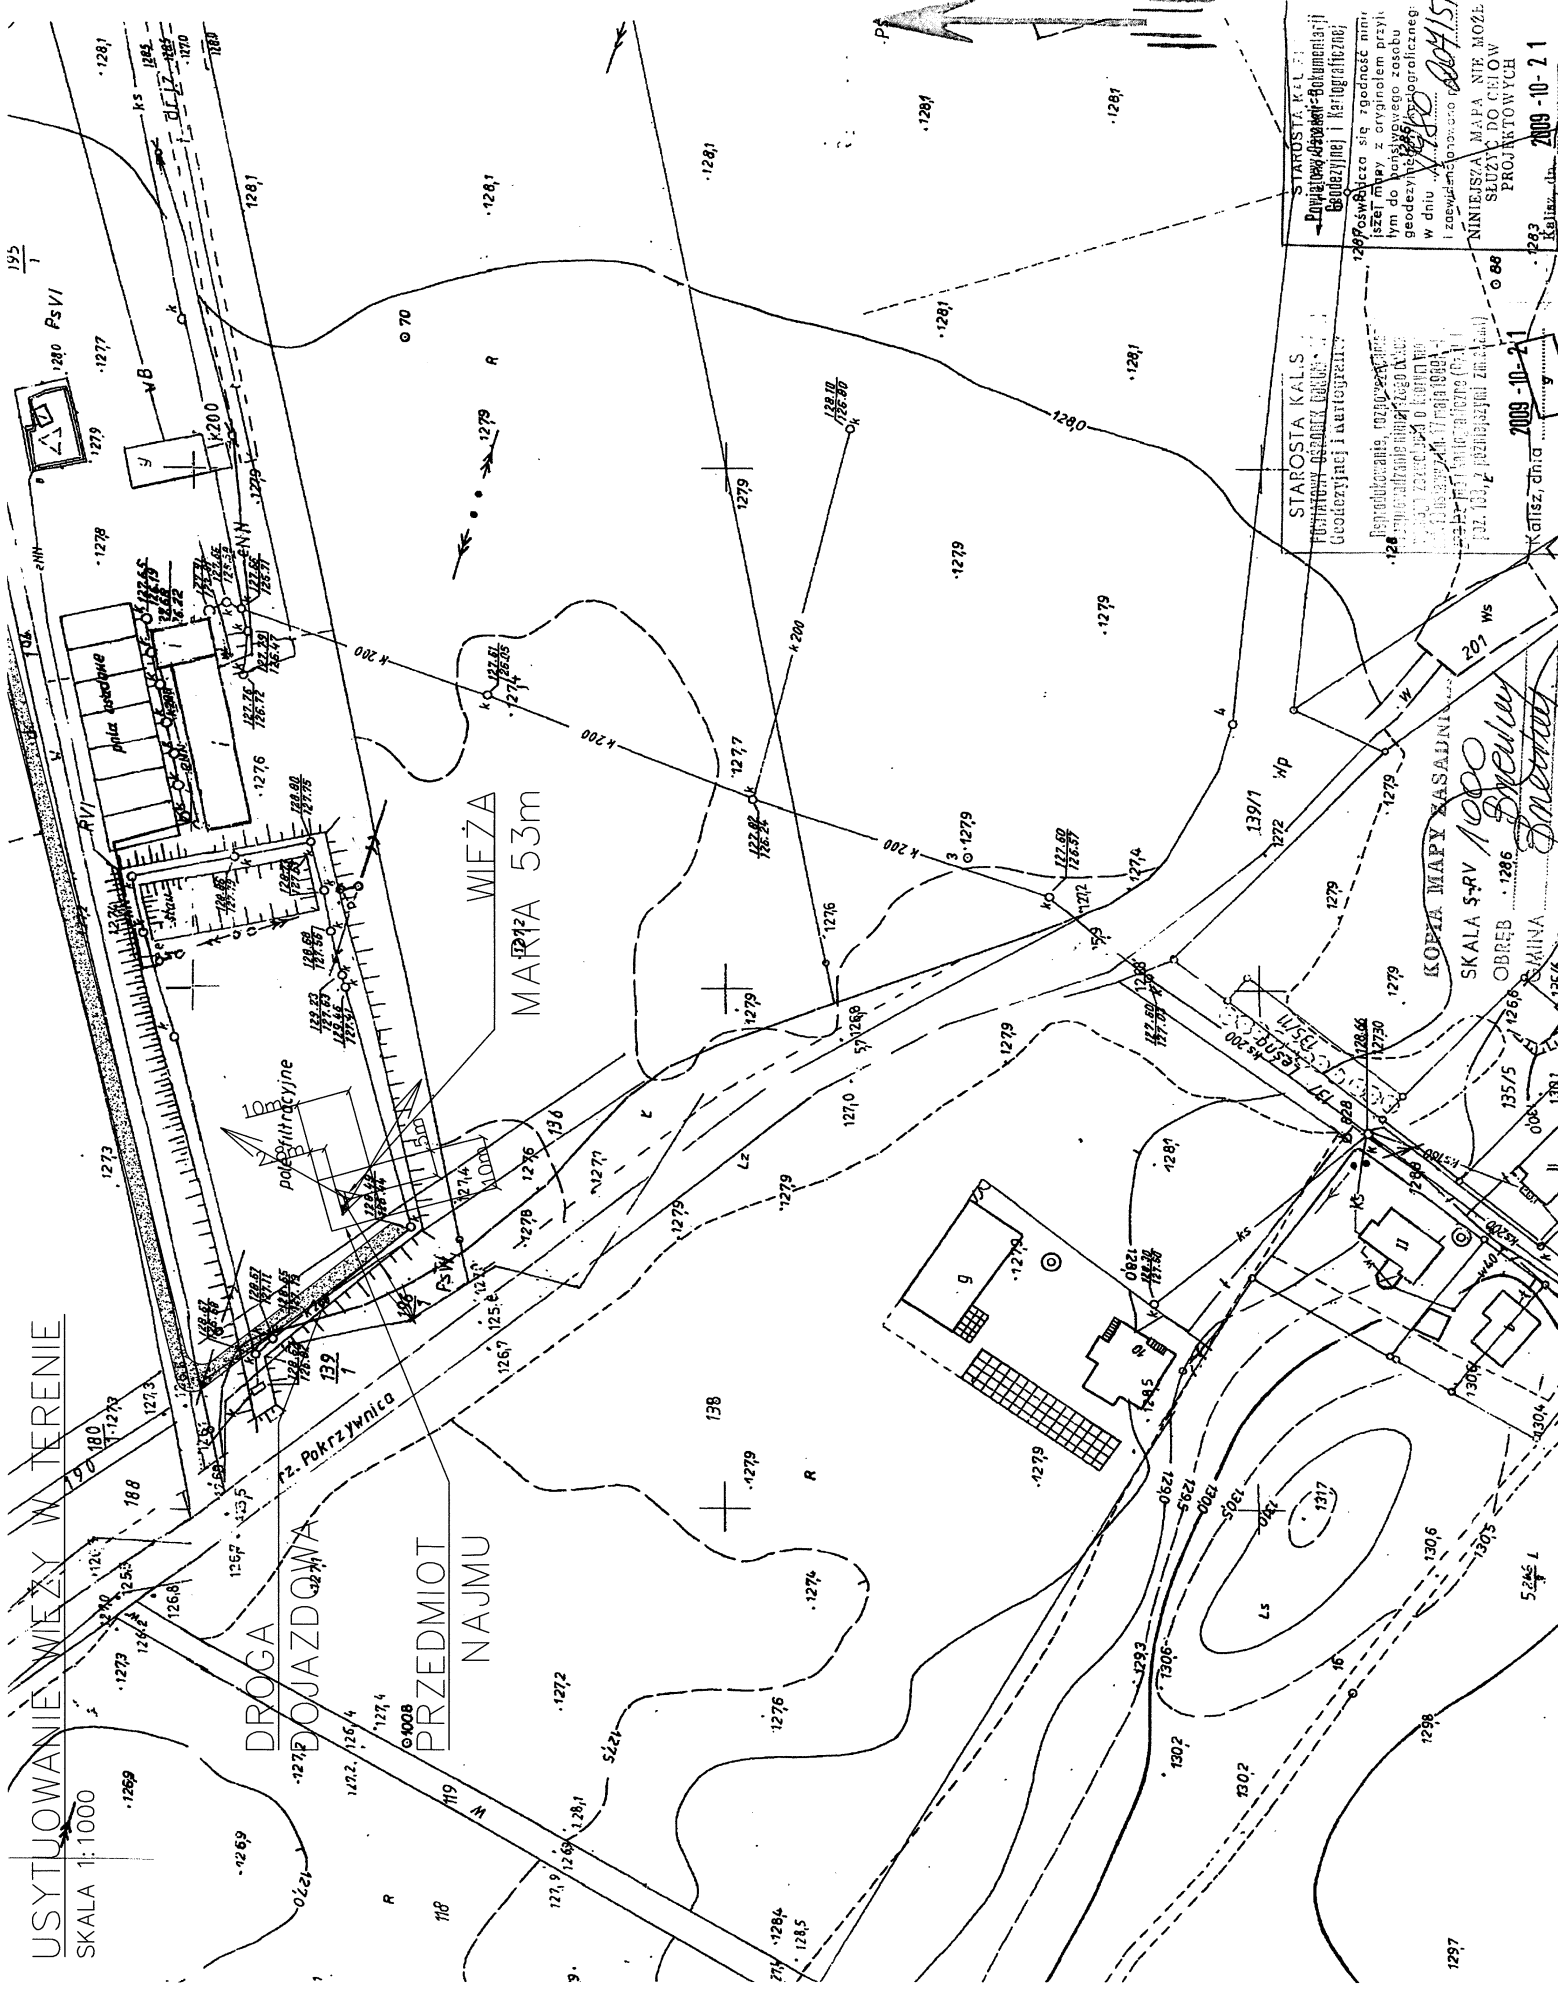

USYTUOWANIE WIEZY W TERENIE
SKALA 1:1000

DROGA DOUZA DŁWA
PRZEDMIOT NAJMU

WIEŻA 53m
MARIA

STAROSTA KALISZ
Urząd Miejski Kalisz
Geodezji i Kartografii

STAROSTA KALISZ
Urząd Miejski Kalisz
Geodezji i Kartografii

Wzrost: 178 cm
Ciężar ciała: 70 kg
Data: 2009-10-21

KOPIA MAPY KASABINI
SKALA 5:RV 1:000
OBREB 1286
GŁÓWNA

2015/11/180

2009-10-21